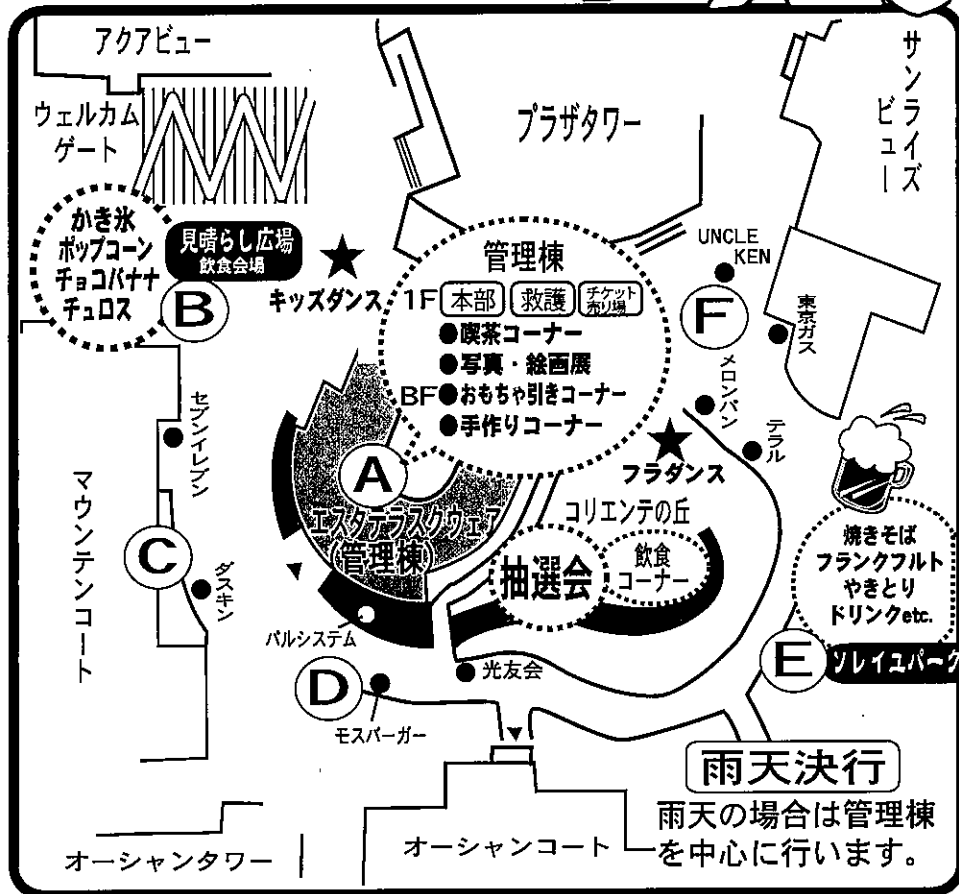

2013

鬼本見本見本見本見本

8月31日(土)15:00より☆

大抽選会

参加券

2013

(写真集)

プログラムは
お祭り終了まで
保存
してください

注
この大抽選会の
参加券を切り取り
当日14:30~16:00
までにおまつり本部
の抽選箱に入れて
ください。
1世帯につき1回
抽選に参加できます。
抽選会は17:30から
抽選会場で開催します。

控 見本見本見本見本

賞品の引き換えには
この抽選番号の控え
が必要です。
抽選会終了まで
なくさずにお持ち
ください。

エスタテラ湘南台 祭り プログラム

第7回

注意事項

●当日は住民有志のボランティアスタッフがイベントの運営・会場警備をいたしますが、危険のないよう、お子様の行動にはくれぐれもご注意ください。